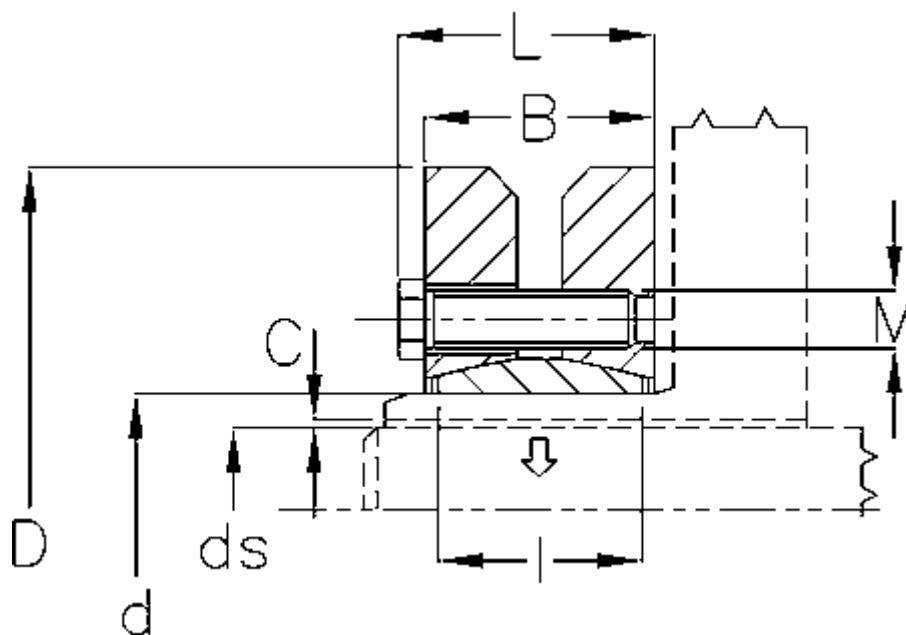

Varenummer: 438000240

Beskrivelse: Rota-fix spændelement SD 240

Mål

B mm	= 108
C maks.	= 0,090
d H8 mm	= 240
D mm	= 405
ds mm	= 170
F kN aksialkraft	= 1500
L mm	= 121
l mm	= 92

M mm	= M20
T Nm drejningsmoment	= 120000
Ts Nm boltetilspændingsmoment	= 490